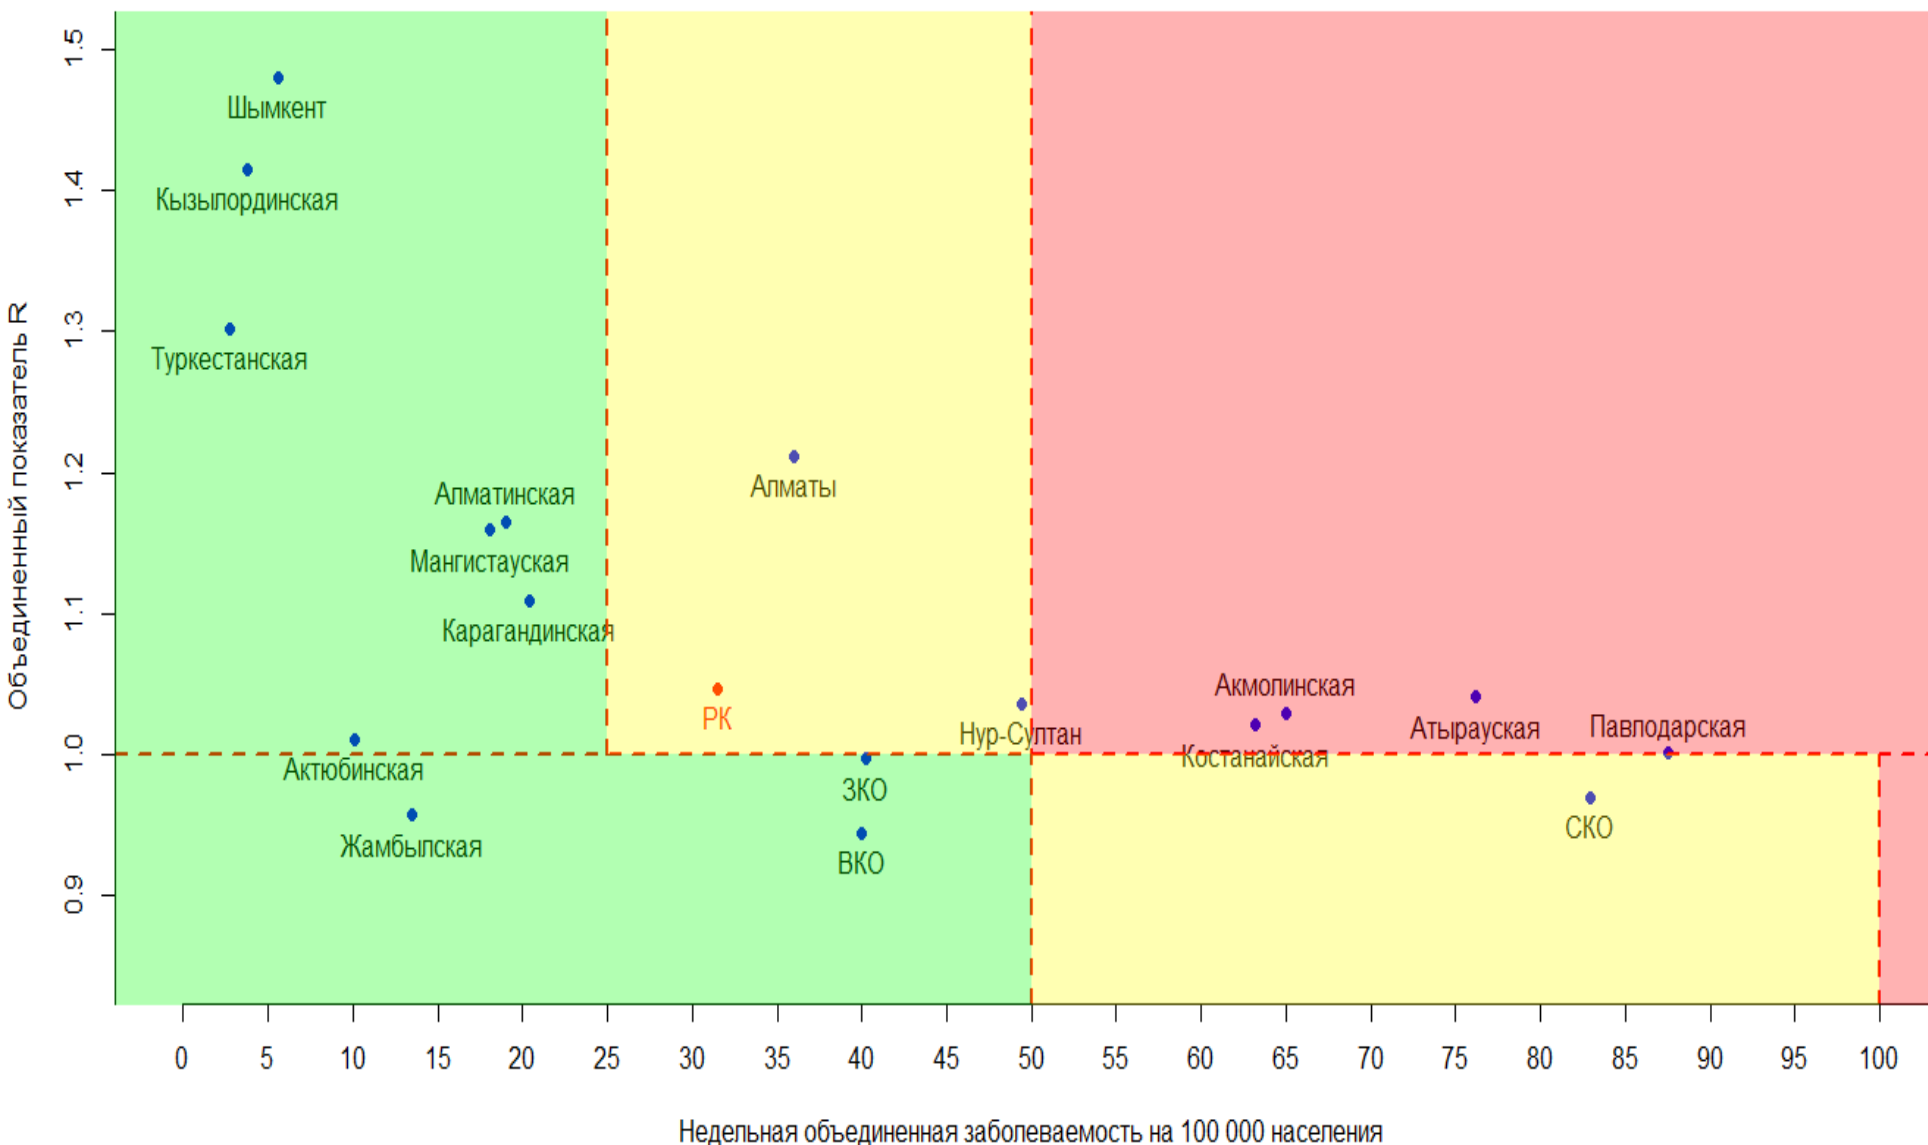

# Матрица оценки эпидемиологической ситуации в регионах Казахстана (на 26.12.2020)

Матрица оценки эпидемиологической ситуации по COVID-19 в регионах Казахстана (на 26.12.2020)

-  Ситуация стабильная, возможно ослабление ограничительных мер
-  Сохранение действующих карантинных мер и усиление контроля за их соблюдением
-  Введение строгих ограничительных мер