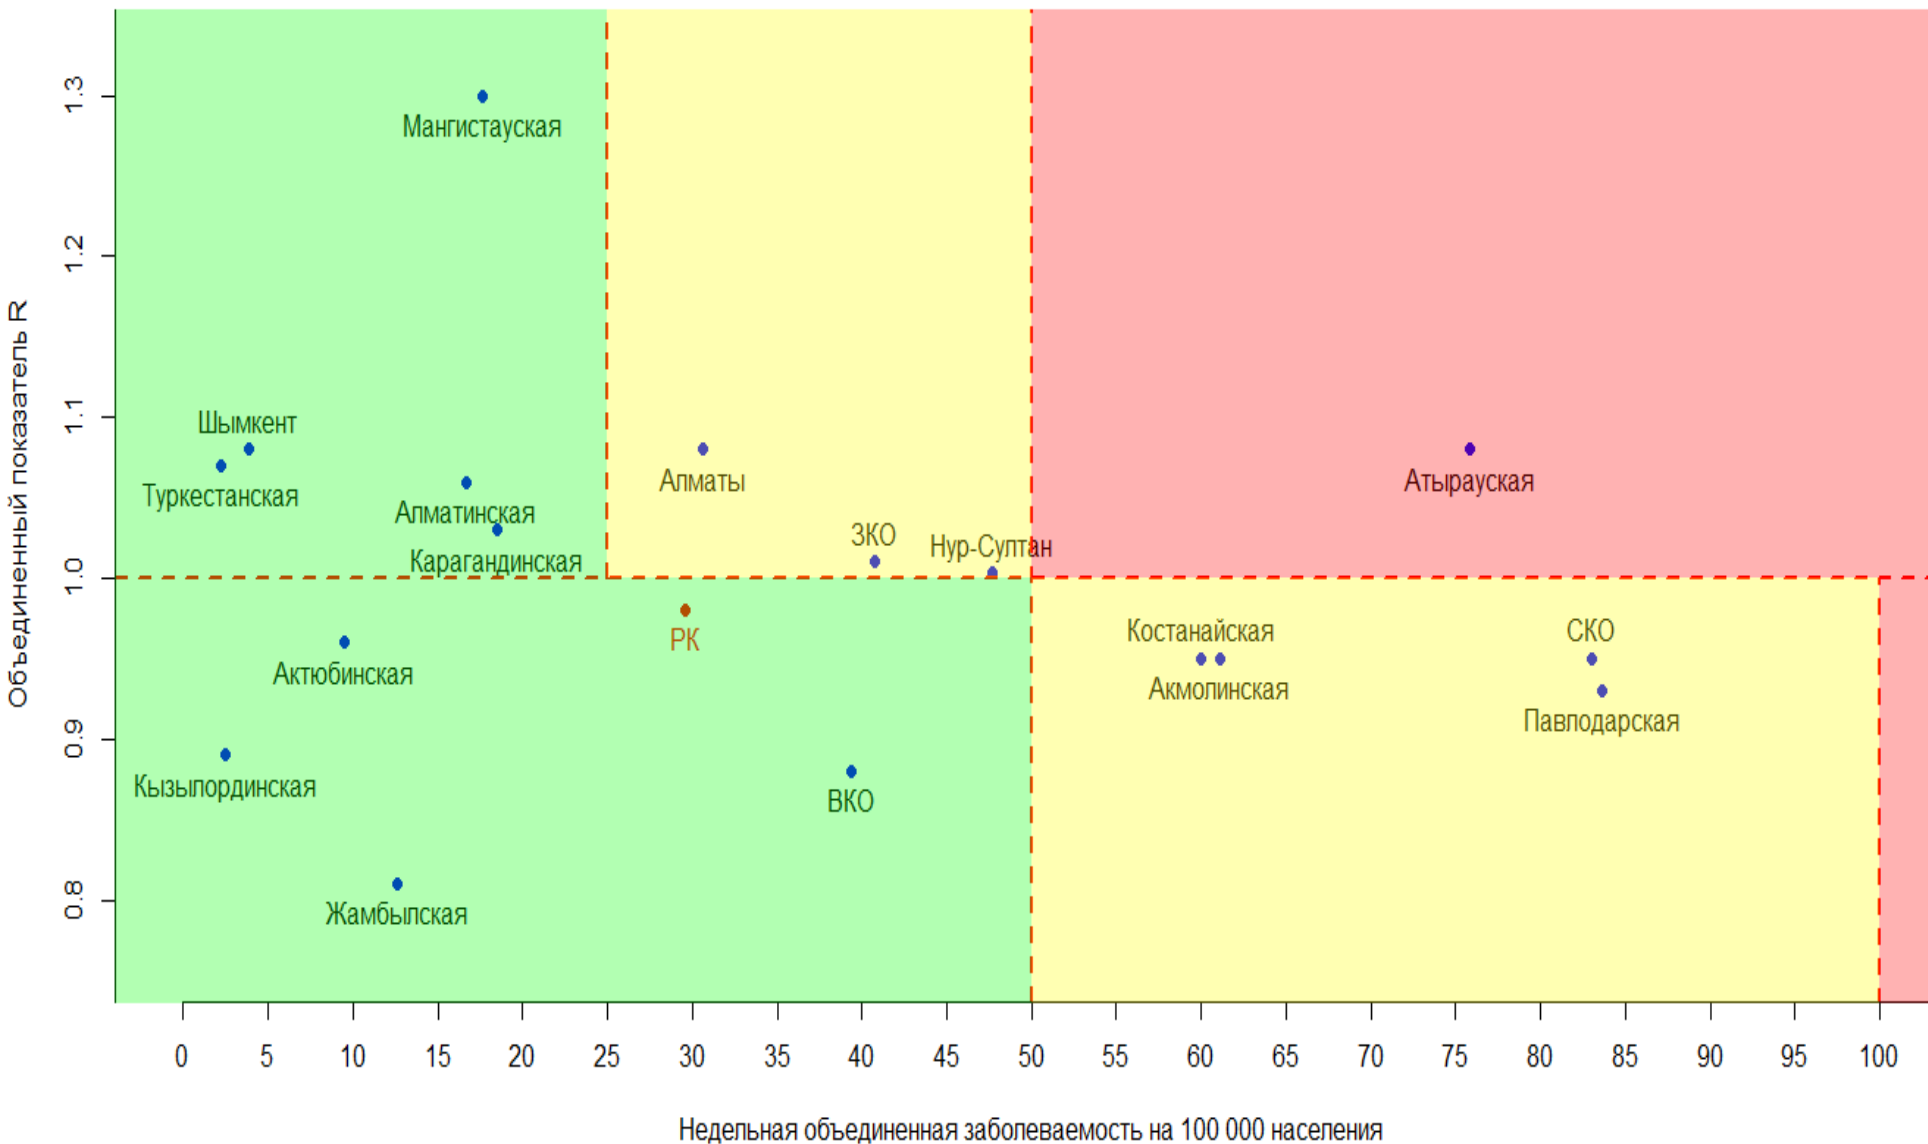

Матрица оценки эпидемиологической ситуации в регионах Казахстана (на 24.12.2020)

Матрица оценки эпидемиологической ситуации по COVID-19 в регионах Казахстана (на 24.12.2020)

-  Ситуация стабильная, возможно ослабление ограничительных мер
-  Сохранение действующих карантинных мер и усиление контроля за их соблюдением
-  Введение строгих ограничительных мер