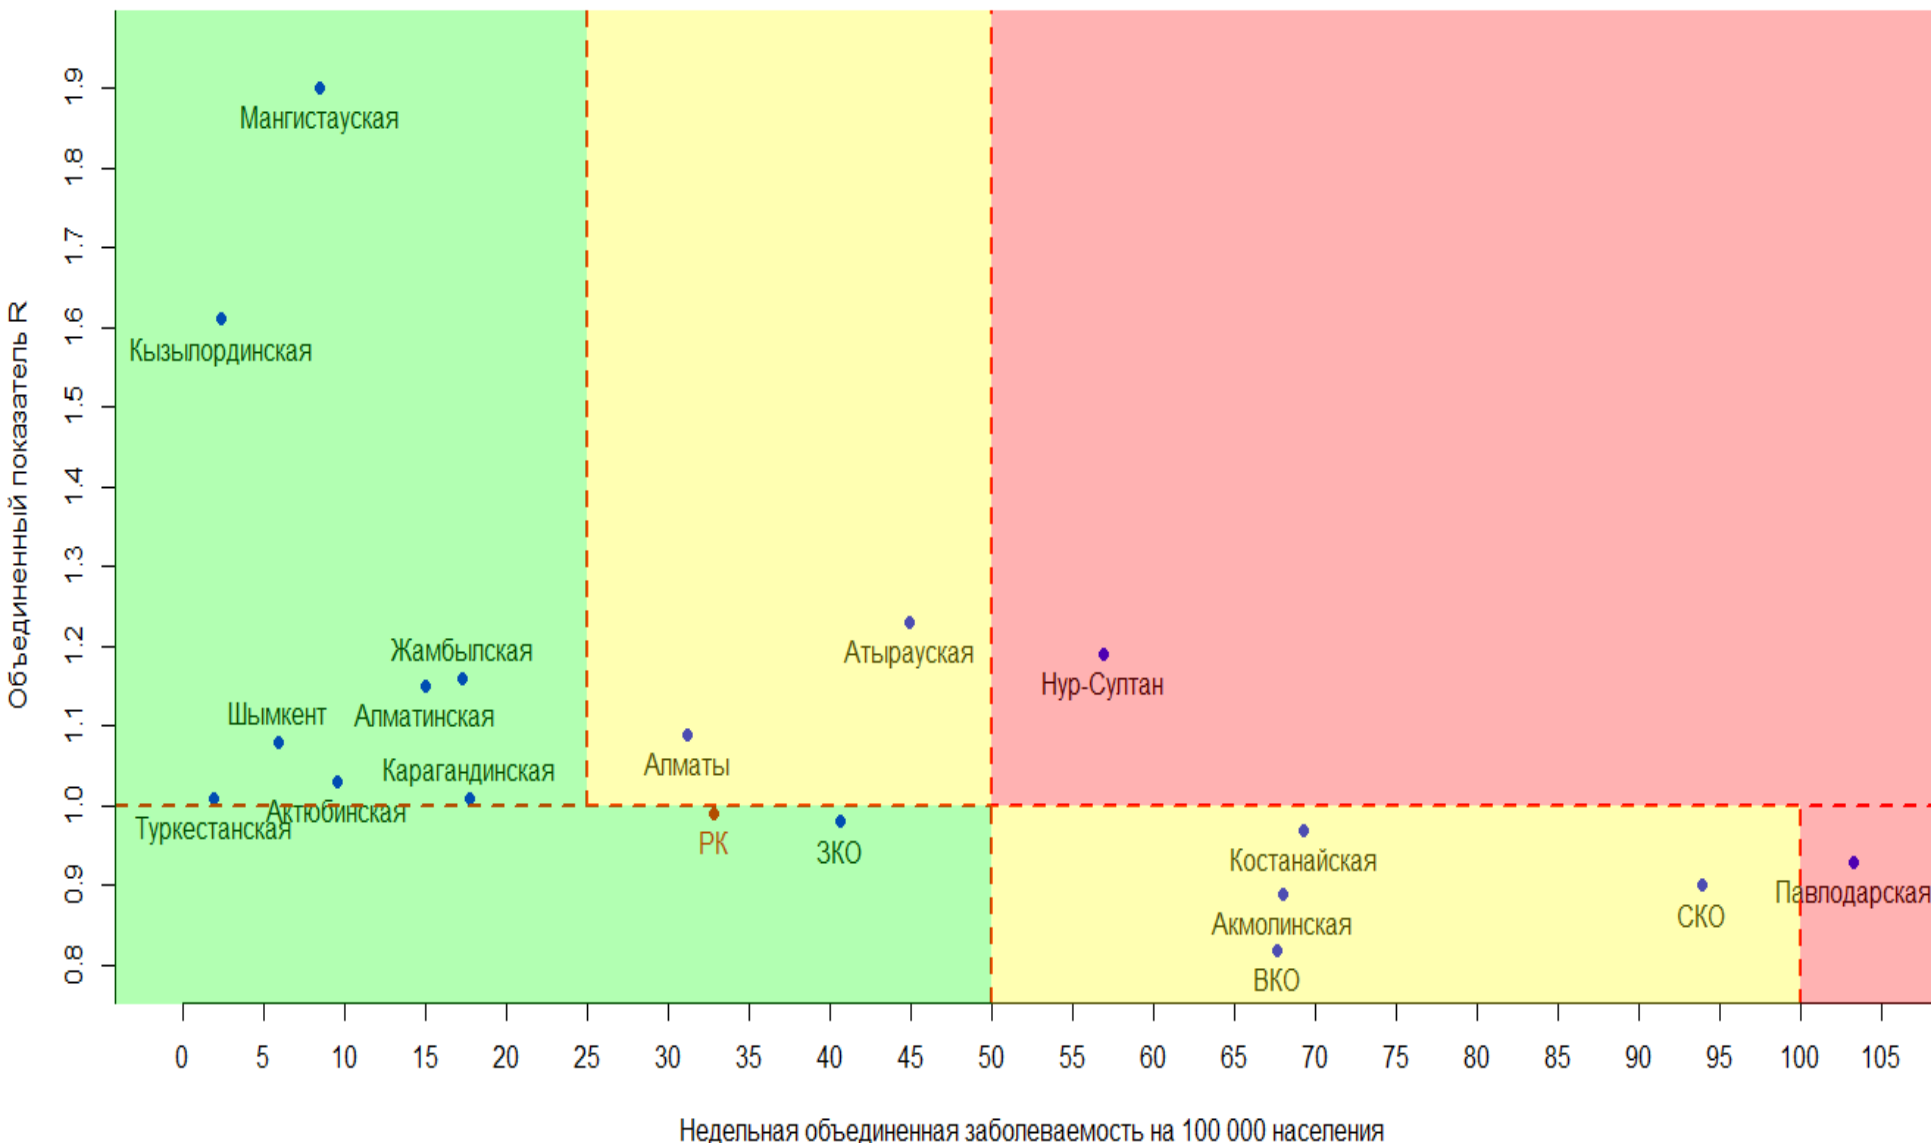

# Матрица оценки эпидемиологической ситуации в регионах Казахстана (на 13.12.2020)

Матрица оценки эпидемиологической ситуации по COVID-19 в регионах Казахстана (на 13.12.2020)

-  Ситуация стабильная, возможно ослабление ограничительных мер
-  Сохранение действующих карантинных мер и усиление контроля за их соблюдением
-  Введение строгих ограничительных мер