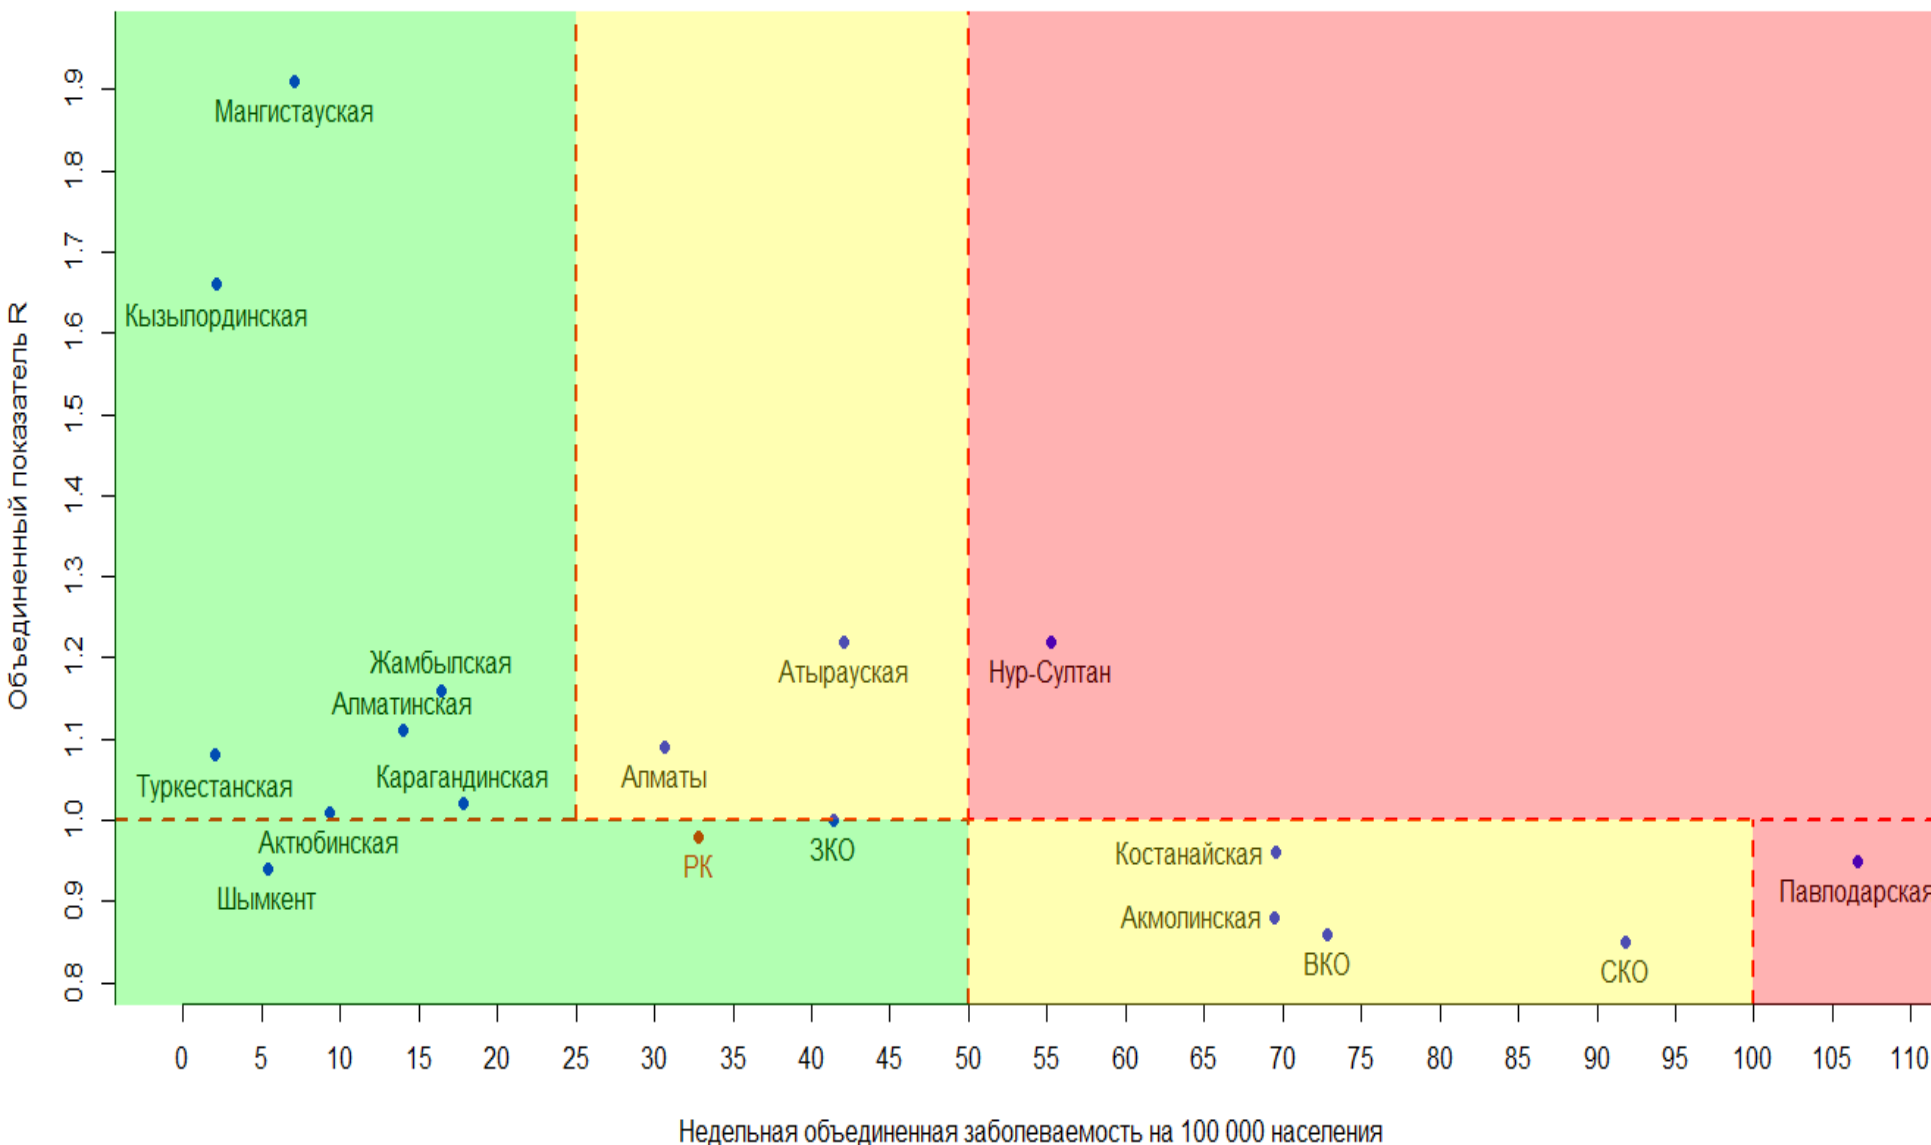

# Матрица оценки эпидемиологической ситуации в регионах Казахстана (на 12.12.2020)

Матрица оценки эпидемиологической ситуации по COVID-19 в регионах Казахстана (на 12.12.2020)

-  Ситуация стабильная, возможно ослабление ограничительных мер
-  Сохранение действующих карантинных мер и усиление контроля за их соблюдением
-  Введение строгих ограничительных мер