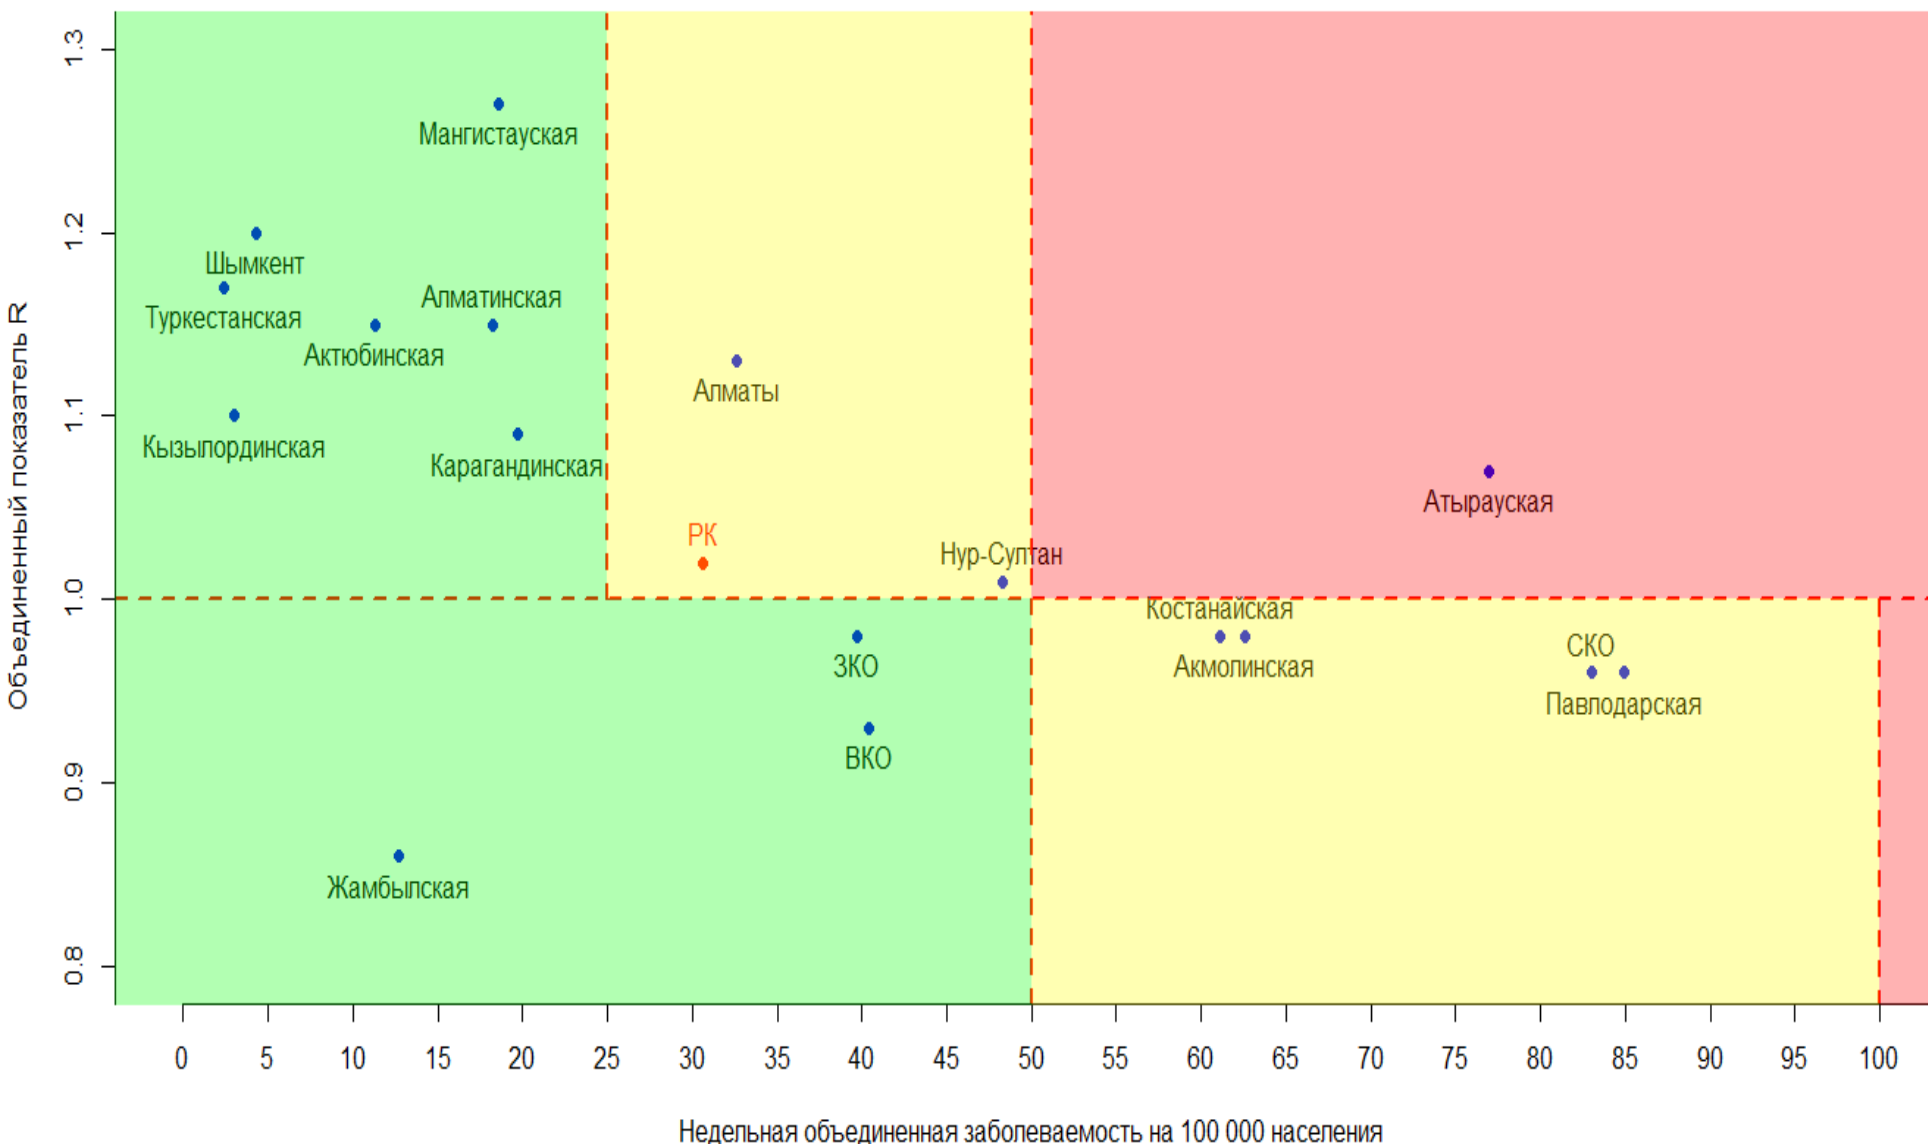

# Матрица оценки эпидемиологической ситуации в регионах Казахстана (на 25.12.2020)

Матрица оценки эпидемиологической ситуации по COVID-19 в регионах Казахстана (на 25.12.2020)

-  Ситуация стабильная, возможно ослабление ограничительных мер
-  Сохранение действующих карантинных мер и усиление контроля за их соблюдением
-  Введение строгих ограничительных мер