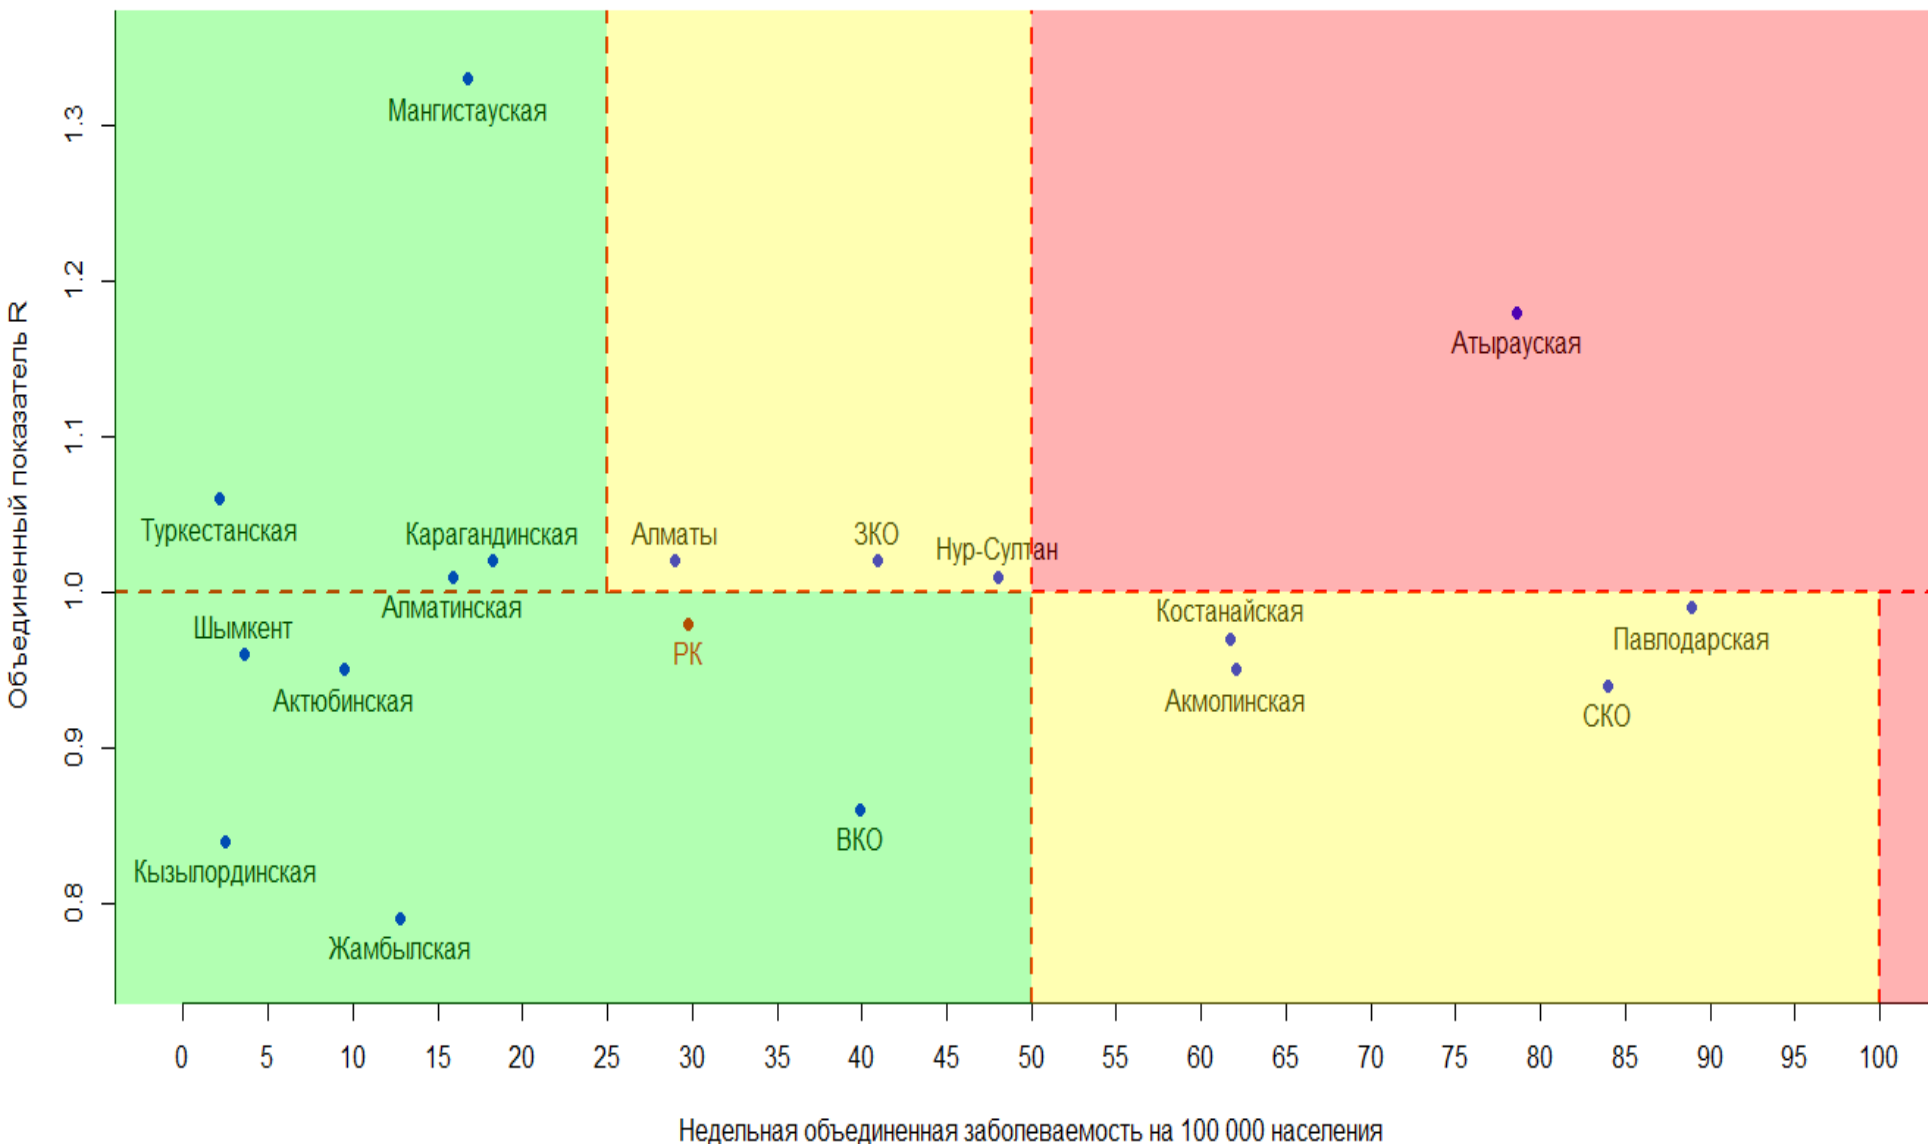

Матрица оценки эпидемиологической ситуации в регионах Казахстана (на 23.12.2020)

Матрица оценки эпидемиологической ситуации по COVID-19 в регионах Казахстана (на 23.12.2020)

-  Ситуация стабильная, возможно ослабление ограничительных мер
-  Сохранение действующих карантинных мер и усиление контроля за их соблюдением
-  Введение строгих ограничительных мер